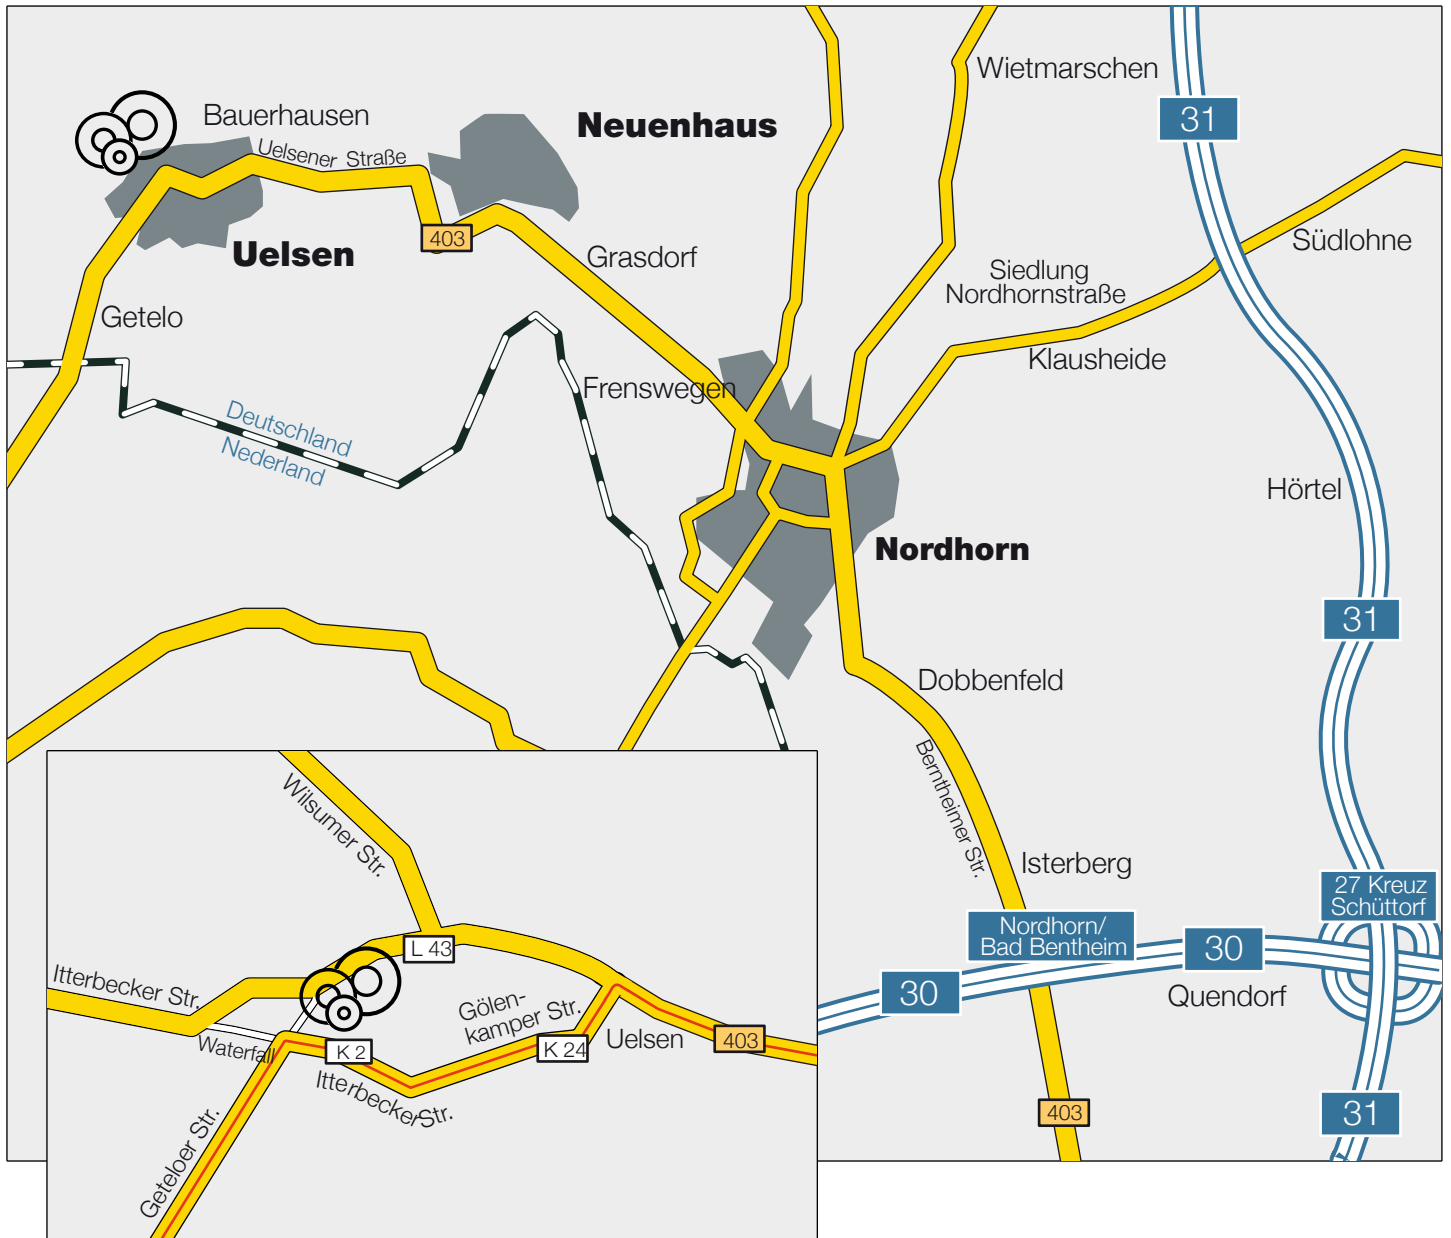

Ihr Weg zu uns

- Auf der Autobahn A30 bis zur Abfahrt Nordhorn/Bad Bentheim fahren.
- Anschliessend der Bundesstraße 403 bis Uelsen folgen.
- In Uelsen auf die Gölenkamper Straße links abbiegen.
- Dem Straßenverlauf folgen, durch den Kreisverkehr bis zur Itterbecker Straße 20